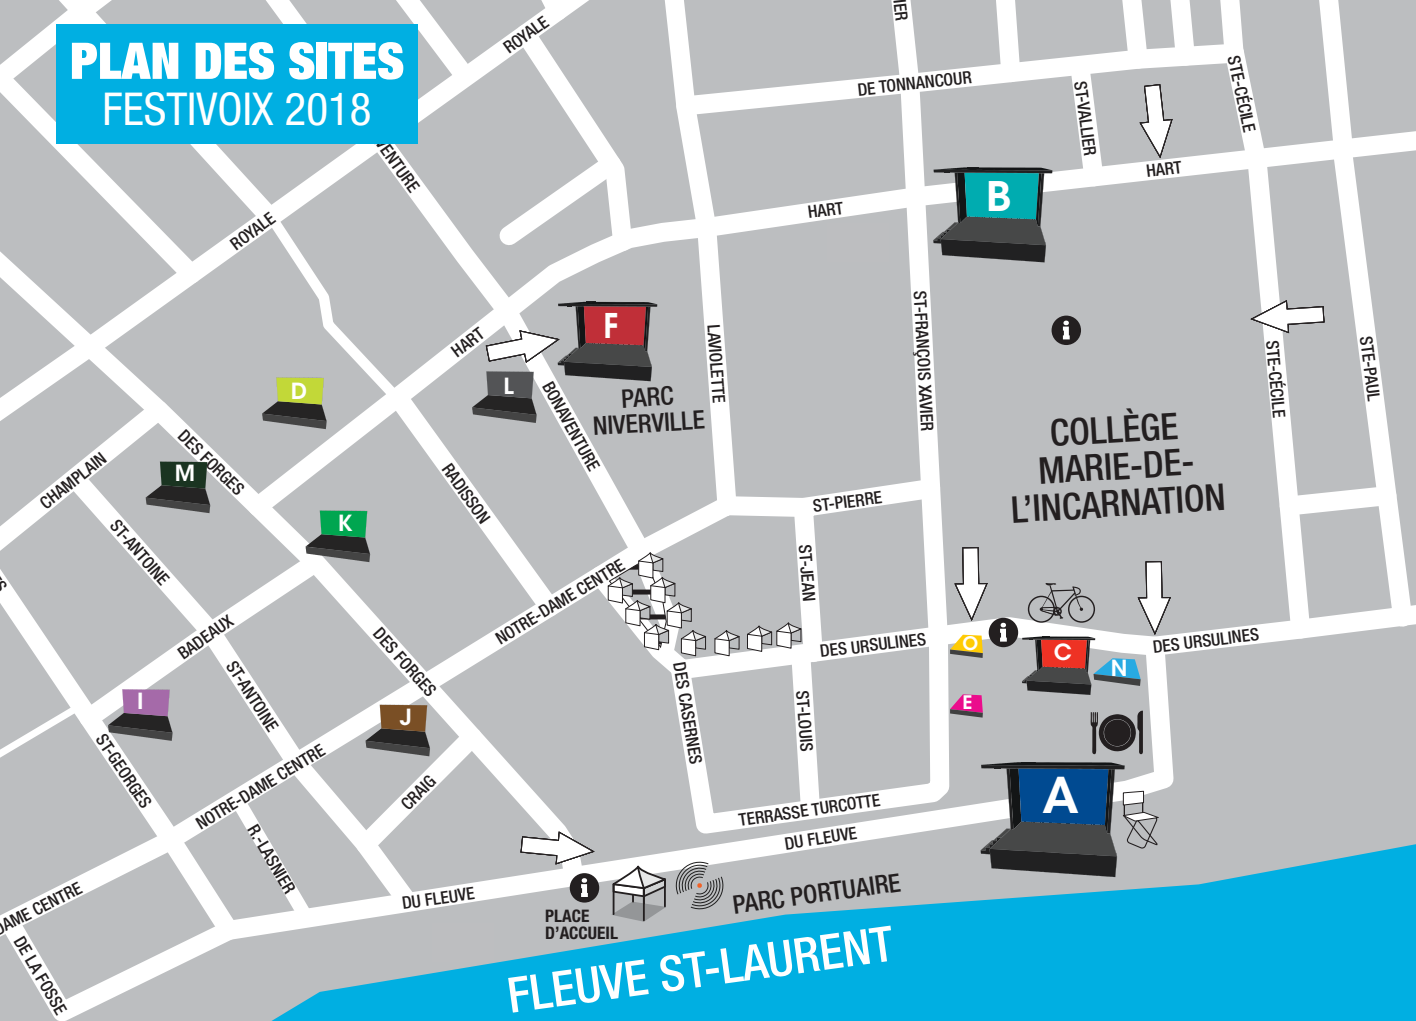

# PLAN DES SITES FESTIVOIX 2018

-  Accès à nos scènes extérieures
-  Scènes intérieures
-  Informations et billetterie
-  RADIOfestivoix
-  Scènes extérieures
-  Scènes extérieures
-  Chaises autorisées certains soirs
-  Village du Flambeau
-  Parc à vélos
-  Bistro SAQ

- A** Voix Populaires | Scène Loto-Québec
- B** Voix Multiples | Scène Hydro Québec
- C** Voix Jazz | Espace Côté Jardin Metro | Bistro SAQ
- D** Voix Classiques | Scène Les Résidences du Manoir | Maison de la culture
- E** Place de la Famille
- F** Voix Libres | Scène Rythme FM
- I** Voix Émergentes | Scène MARMEN | Café-Galerie L'Embuscade
- J** Voix Folk | Scène MARMEN | Microbrasserie Le Temps d'une Pinte
- K** Voix Pop | Scène MARMEN | La P'tite Grenouille
- L** Voix Underground | Scène MARMEN | Le Zénob
- M** Voix Trads | Scène MARMEN | Le Trèfle - Taverne Irlandaise
- N** Voix Chorales
- O** Piano public