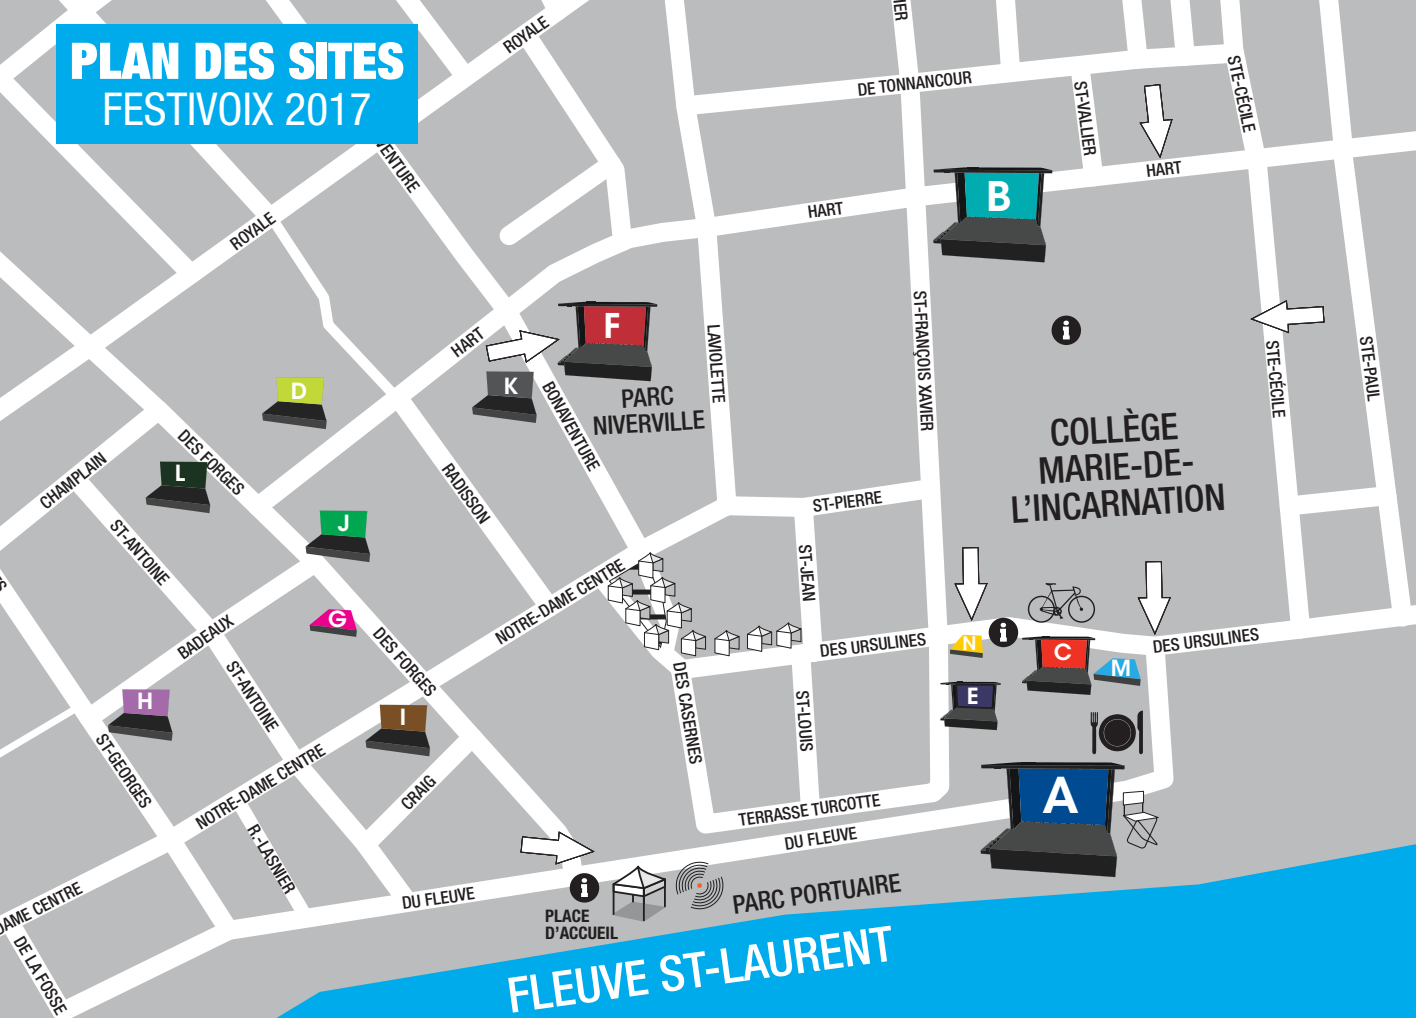

PLAN DES SITES FESTIVOIX 2017

-  Accès à nos scènes extérieures
-  Scènes intérieures
-  Informations et billetterie
-  RADIOfestivoix
-  Scènes extérieures
-  Scènes extérieures
-  Chaises autorisées certains soirs
-  Village du Flambeau
-  Parc à vélos
-  Bistro SAQ

- A** Voix Populaires | Scène Loto-Québec
- B** Voix Multiples | Scène BELL Fibe
- C** Voix Jazz | Espace Côté Jardin Metro | Bistro SAQ
- D** Voix Lyriques | Scène Les Résidences du Manoir | Maison de la culture
- E** Place de la Famille Port de Trois-Rivières
- F** Voix Libres | Scène Rythme FM
- G** Voix Publiques | Scène Rouge fm
- H** Voix Émergentes | Scène MARMEN | Café-Galerie L'Embuscade
- I** Voix Folk | Scène MARMEN | Microbrasserie Le Temps d'une Pinte
- J** Voix Pop | Scène MARMEN | La P'tite Grenouille
- K** Voix Underground | Scène MARMEN | Le Zénob
- L** Voix Trads | Scène MARMEN | Le Trèfle - Taverne Irlandaise
- M** Voix Chorales
- N** Piano public